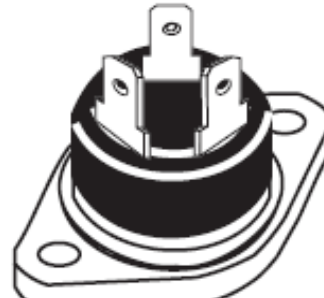

SOT-186
TO-220F (全塑封)

RD91 (RD-91)
ST框架 圆形塑封